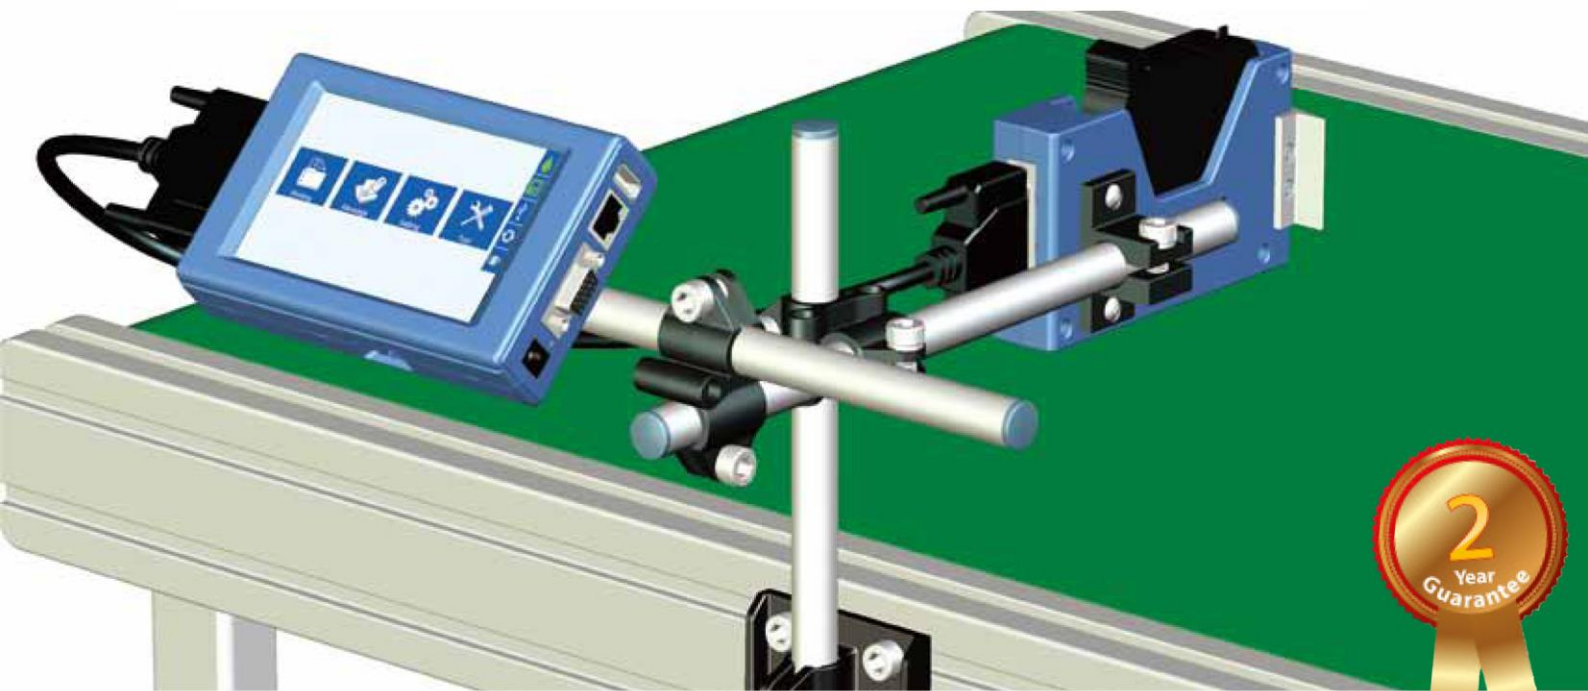

Elfin ID

High Resolution Inkjet Printer

۵. طراحی فونت دلخواه
قابلیت طراحی انواع فونتها

۶. تشخیص هوشمند
تشخیص هوشمند اتصالات خارجی بدون
نیاز به نصب نرم افزار مربوطه

۷. کنترل شبکه
قابلیت شبکه شدن چند دستگاه و کنترل آنها
به وسیله یک مرجع

۸. جوهر هوشمند
تشخیص حجم باقیمانده کارتریج و محاسبه
دقیق میزان مصرف جوهر

۱. صفحه نمایش ۵ اینچ لمسی
LCD لمسی ۵ اینچ با وضوح رنگی ۴۸۰x۸۰۰

۲. چاپ بارکد
امکان چاپ بارکد های موجود

۳. وضوح چاپ بالا
توانایی چاپ تا وضوح ۶۰۰ DPI

۴. پورت اتصال چند گانه
قابلیت اتصال فتوسل (چشمی)، شفت اینکودر،
آلارم خارجی و یا برد (O/I)

Elfin ID High Resolution Inkjet Printer

ویژگی ها

زبانهای صفحه نمایش

انگلیسی ، فارسی ، چینی ، ژاپنی ، فرانسوی ، آلمانی ، اسپانیایی ، پرتغالی و روسی