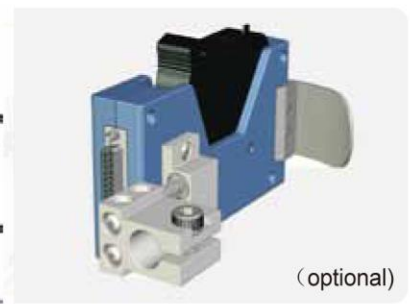

Elfin ID High Resolution Inkjet Printer

ویژگی ها

زبانهای صفحه نمایش

انگلیسی ، فارسی ، چینی ، ژاپنی ، فرانسوی ، آلمانی ، اسپانیایی ، پرتغالی و روسی

شمارشگر :

قابلیت تنظیم برای شماره سریال و سری ساخت

فونتها :

Arial و یا هر گونه فونتی که اپراتور به دلخواه دانلود نماید

سرعت چاپ

سرعت چاپ می تواند با شفت انکودر و به صورت اتوماتیک تنظیم گردد و بالاترین سرعت چاپ ۶۰ متر بر دقیقه می باشد .

بارکد :

قابلیت چاپ انواع بارکدهای روز دنیا ، UPCA, UPCE, EAN8, EAN128, INT25, CODE39, CODE128, ENA128, PDF417, DATA MATRIX, OR و یا هرگونه بارکد دیگری که توسط اپراتور دانلود گردد .

چاپ متغیرها

قابلیت چاپ انواع فرمتهای تاریخ تولید ، تاریخ انقضا ، ساعت ، شیفت

کنترل خارجی

قابلیت کنترل به وسیله کامپیوتر مرکزی

(optional)

مشخصات فنی

تکنولوژی

HP TIJ 2.5 استفاده از بردهای HP برای ضمانت کیفیت چاپ

انواع چاپ

چاپ انواع بارکدها ، کارکترها ، اعداد ، لوگوها ، تاریخ / ساعت ، تاریخ انقضا ، شیفت کاری ، شمارشگر ، سری ساخت

ابعاد دستگاه

ارتفاع ۱۶۲ میلی متر ، عرض ۳۱ میلی متر ، طول ۹۱ میلی متر

مشخصات صفحه نمایش

LCD لمسی ۵ اینچ با وضوح رنگی ۴۸۰x۸۰

منبع تغذیه

AC 90 v – 240v / 50-60HZ , 60w

مدیریت مصرف جوهر

شناخت اتوماتیک انواع جوهر و تشخیص بهینه مصرف جوهر بابت چاپ

گارانتی مصرف جوهر HP اورجینال

تشخیص اتوماتیک جوهر مصرف شده و باقیمانده

ارتفاع چاپ

۱ ~ ۱۲.۷ میلی متر

سرعت چاپ

۶۰ متر در دقیقه با کیفیت DPI ۳۰۰

کیفیت چاپ

DPI 600~50

اتصالات

پورت Ethernet: ۱۰۰Mb/s جهت اتصال به کامپیوتر

پورت USB جهت پشتیبانی U-Disk

شرایط محیطی

محیط کاری: 10°C-- +55°C; 10%-85%RH

محیط نگهداری دستگاه: -25°C-- +80°C; 10%-90%RH

انواع جوهر

کارتريج HP با مخزن های ۴۲ ، ۳۵۰ و ۳۷۰ میلی لیتر

رنگهای متنوع : مشکی ، قرمز ، سبز و آبی و سفید

انواع جوهر های مورد استفاده بر روی سطوح میقلی و غیر میقلی